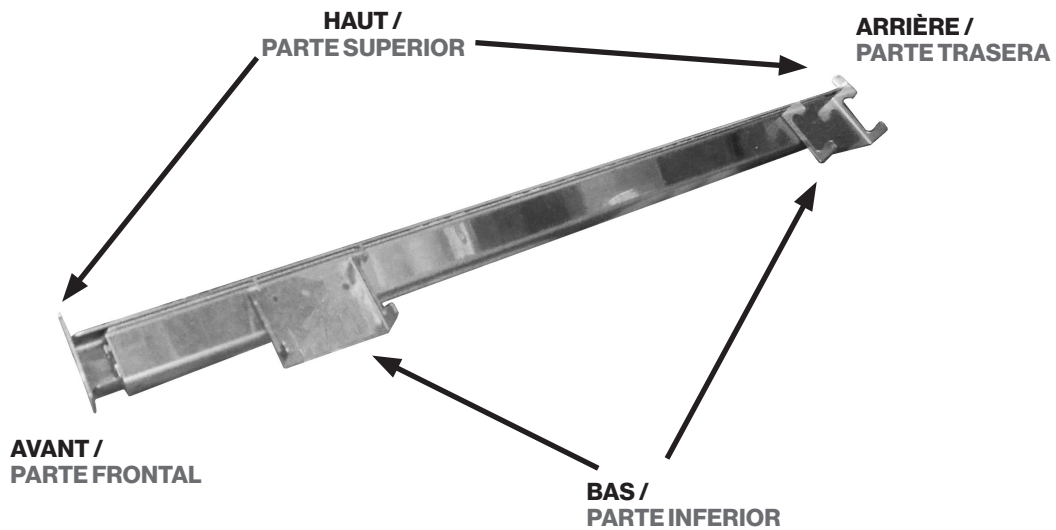

## Sliding guides assembling instructions

- The picture shows the external side, to be connected to the side racks.

SLIDING GUIDE

- Connect the clips on the preferred level of the side racks.

EN

- Scan the QR code for watching video of the assembling instructions.

## Instructions de montage des guides coulissants / Instrucciones de montaje de las guías de deslizamiento

- La photo montre le côté extérieur, à raccorder aux supports latéraux. / La imagen muestra el lado externo, para ser conectado a las rejillas laterales.

GUIDE COULISSANT / GUÍA DESLIZANTE

- Raccorder les clips sur le niveau souhaité des supports latéraux. / Conecte los clip en el nivel preferido de las rejillas laterales.

FR  
ES

- Numérisez le code QR pour voir la vidéo des instructions de montage. / Escanee el código QR para ver el vídeo de las instrucciones de montaje.