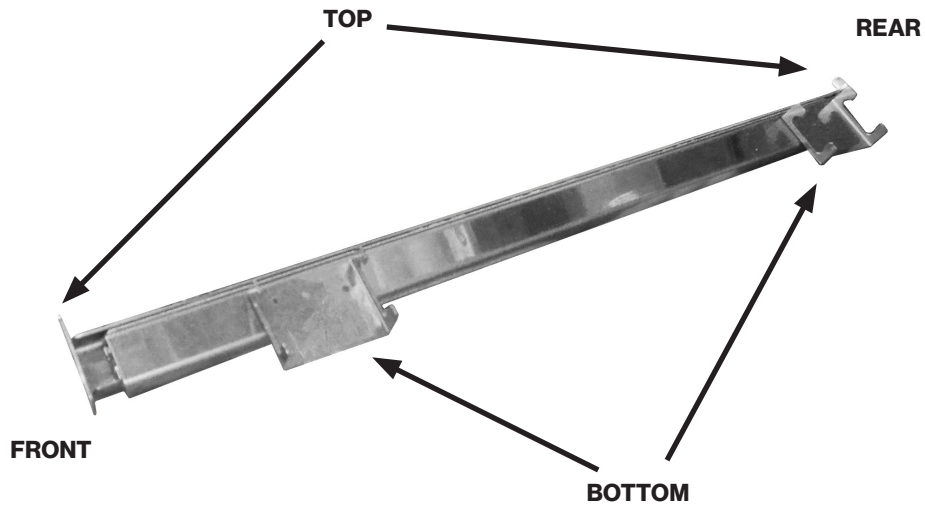

## Sliding guides assembling instructions

- The picture shows the external side, to be connected to the side racks.

SLIDING GUIDE

- Connect the clips on the preferred level of the side racks.

EN

- Scan the QR code for watching video of the assembling instructions.

## Instructions de montage des guides coulissants / Instrucciones de montaje de las guías de deslizamiento

- La photo montre le côté extérieur, à raccorder aux supports latéraux. / La imagen muestra el lado externo, para ser conectado a las rejillas laterales.

GUIDE COULISSANT / GUÍA DESLIZANTE

- Raccorder les clips sur le niveau souhaité des supports latéraux. / Conecte los clip en el nivel preferido de las rejillas laterales.

FR  
ES

- Numérisez le code QR pour voir la vidéo des instructions de montage. / Escanee el código QR para ver el vídeo de las instrucciones de montaje.